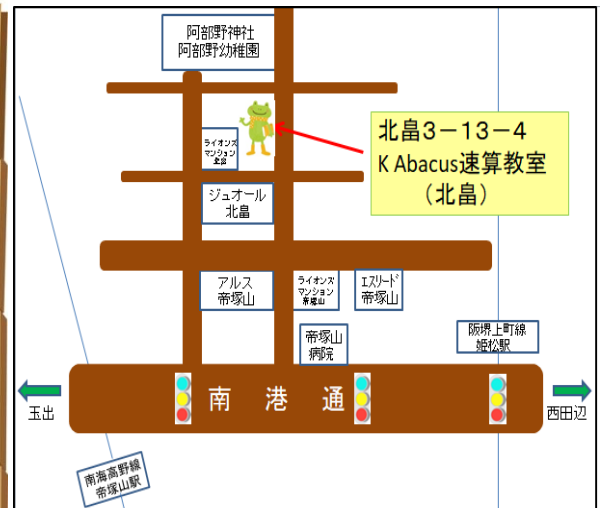

世界に通じる人間力を育てるそろばん！

当教室の特色

- ★そろばんは基本が大切です。指の動かし方やそろばんの持ち方、姿勢も指導しています。
- ★後々の正確な計算、暗算力のアップにもつながるよう、初歩の段階で時間をかけ丁寧に指導しています。
- ★「そろばんがないと計算できない」方法では教えていません。暗算力を育てるのが基本であり目標ですので、かけ算は両落とし、わり算は片落としから、3級以上は観察定位法で指導しています。
- ★当教室は「日本商工会議所検定認定教室」ですので、検定試験は教室内で受験いただけます。
- ★挨拶や言葉遣いなど礼儀作法もしつけの一環として指導しています。
- ★お子様の安全のため、入退室時に保護者あてにメールが届くシステムを導入しています。
- ★年2回、楽しいイベントを開催しています。

K Abacus速算教室（北島）
TEL 090-5123-5423

K Abacus速算教室（晴明丘）
TEL 080-8721-9696

入学のご案内

入学資格 6才以上
*1～10までの数字が読み書きできること

曜日・時間 火・木・金（北島教室）
1クラス 4：20-5：20 2クラス 5：30-6：30
3クラス 6：40-7：40 （第3クラスは火・金のみ）

水・土（晴明丘教室）

水曜 1クラス 3：00-4：00 2クラス 4：10-5：10
3クラス 5：20-6：20